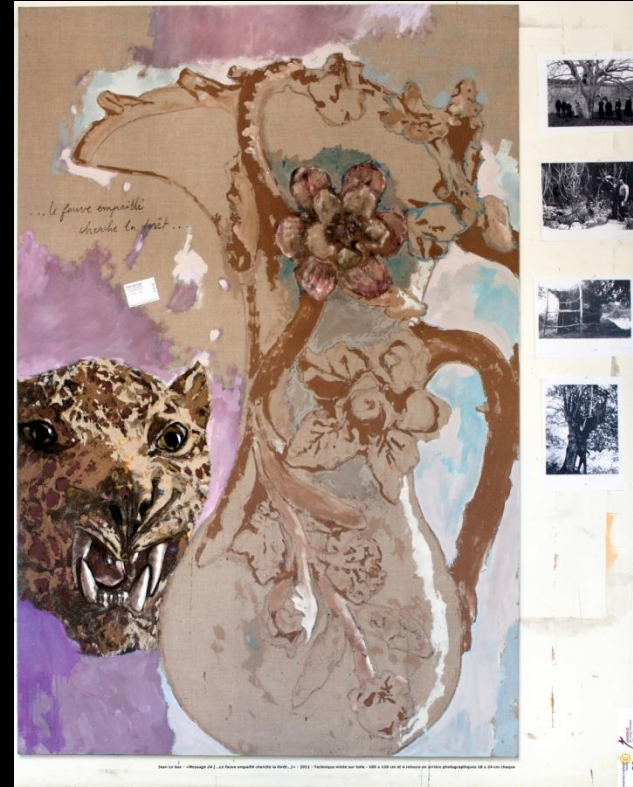

« Image, images »

À partir d'une œuvre
de Jean Le Gac

« Message 24
(... le fauve empaillé
cherche la forêt... »)

Productions des classes des Yvelines

Suivi de projet réalisé par les CPAV 78

Dans le cadre du plan départemental pour l'éducation artistique à l'école, et en partenariat avec l'IUFM-Université de Cergy-Pontoise, Monsieur le directeur académique des services de l'Education nationale des Yvelines, Madame l'IEN arts et culture et les conseillers pédagogiques arts visuels, ont eu le plaisir de proposer cette année un projet intitulé « Image, images » aux classes du premier degré du département.

Plus de 300 classes ont répondu à l'incitation plastique suivante : répondre à une image par une autre image.

Jean Le Gac, figure emblématique du Narrative art, a accepté d'être au cœur du projet en proposant comme élément déclencheur son œuvre intitulée « Message 24 (...le fauve empaillé cherche la forêt...) ».