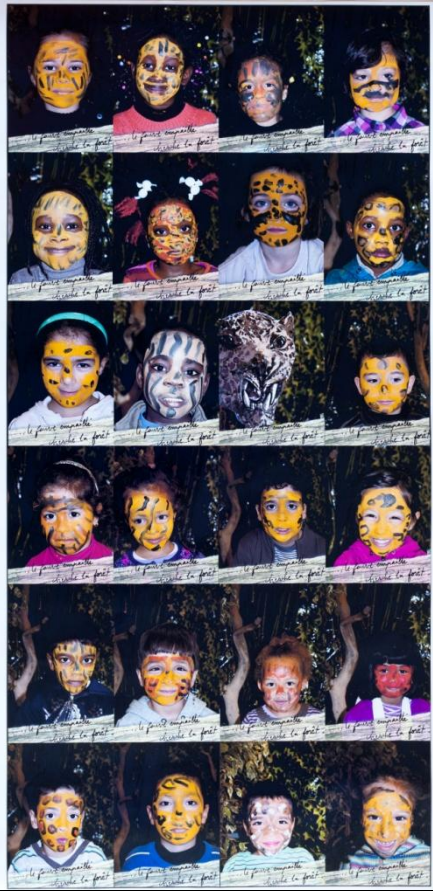

Trappes
Ecole maternelle Renoir
Classe de Mr Valentin
MS