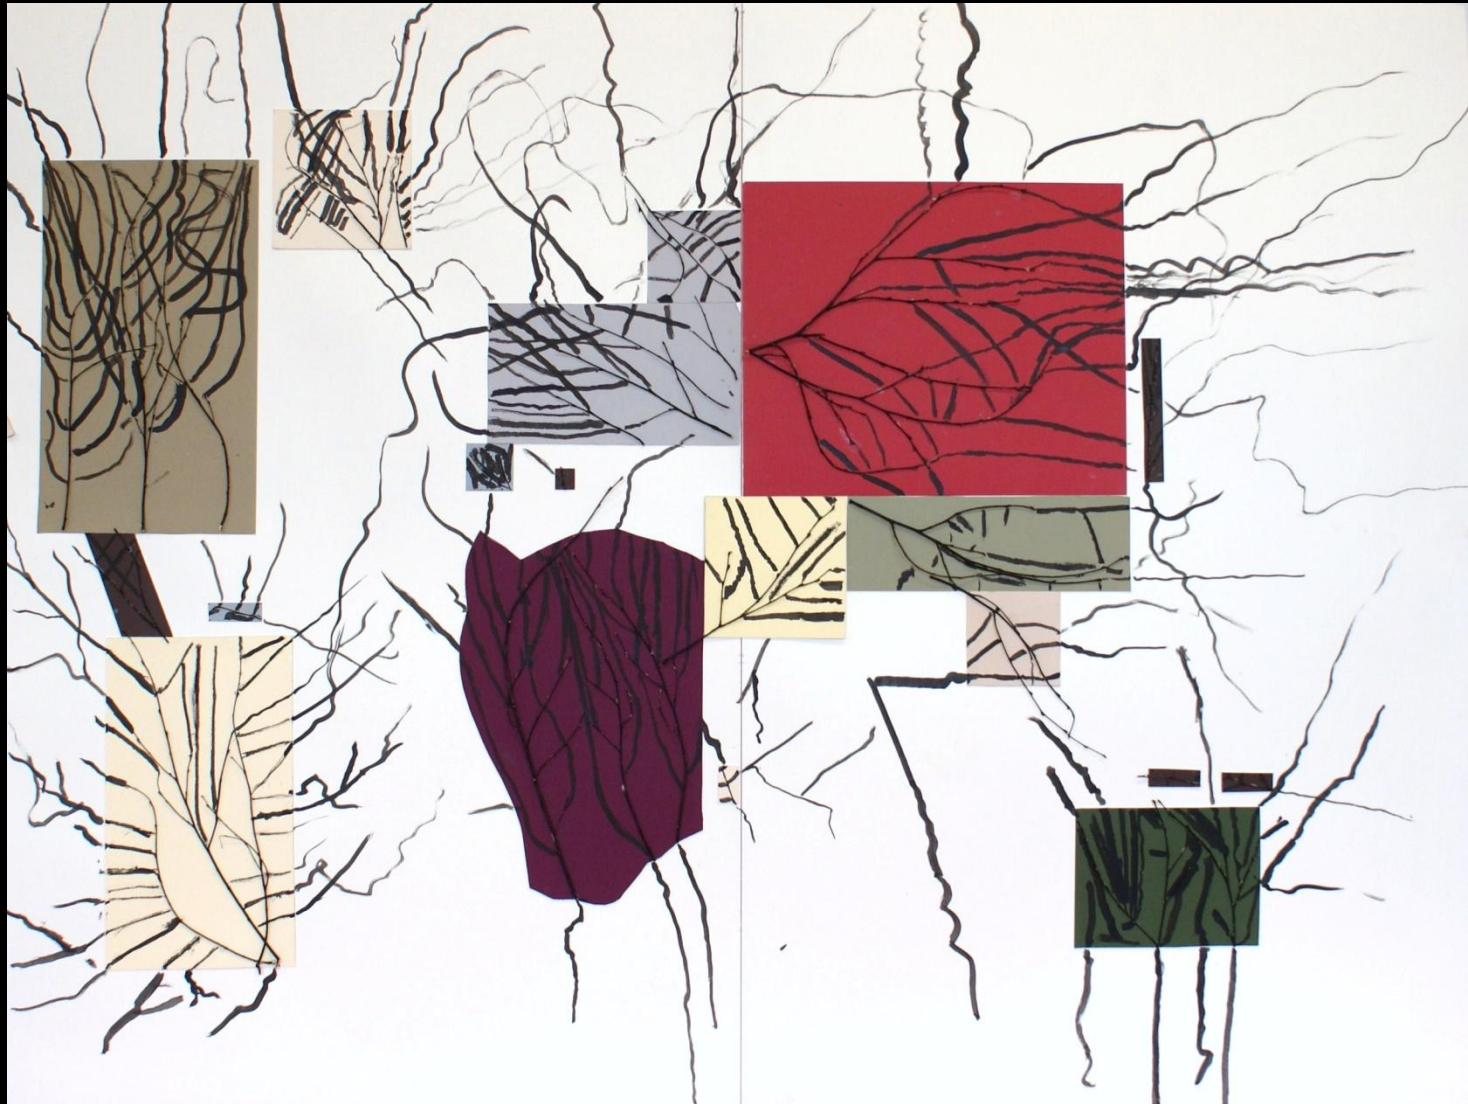

Versailles
Ecole maternelle Antoine Richard
Classe de Mme Ohanian
GS

Versailles, Ecole élémentaire du village de Montreuil, Classe de Mme de La Valette, CLIS