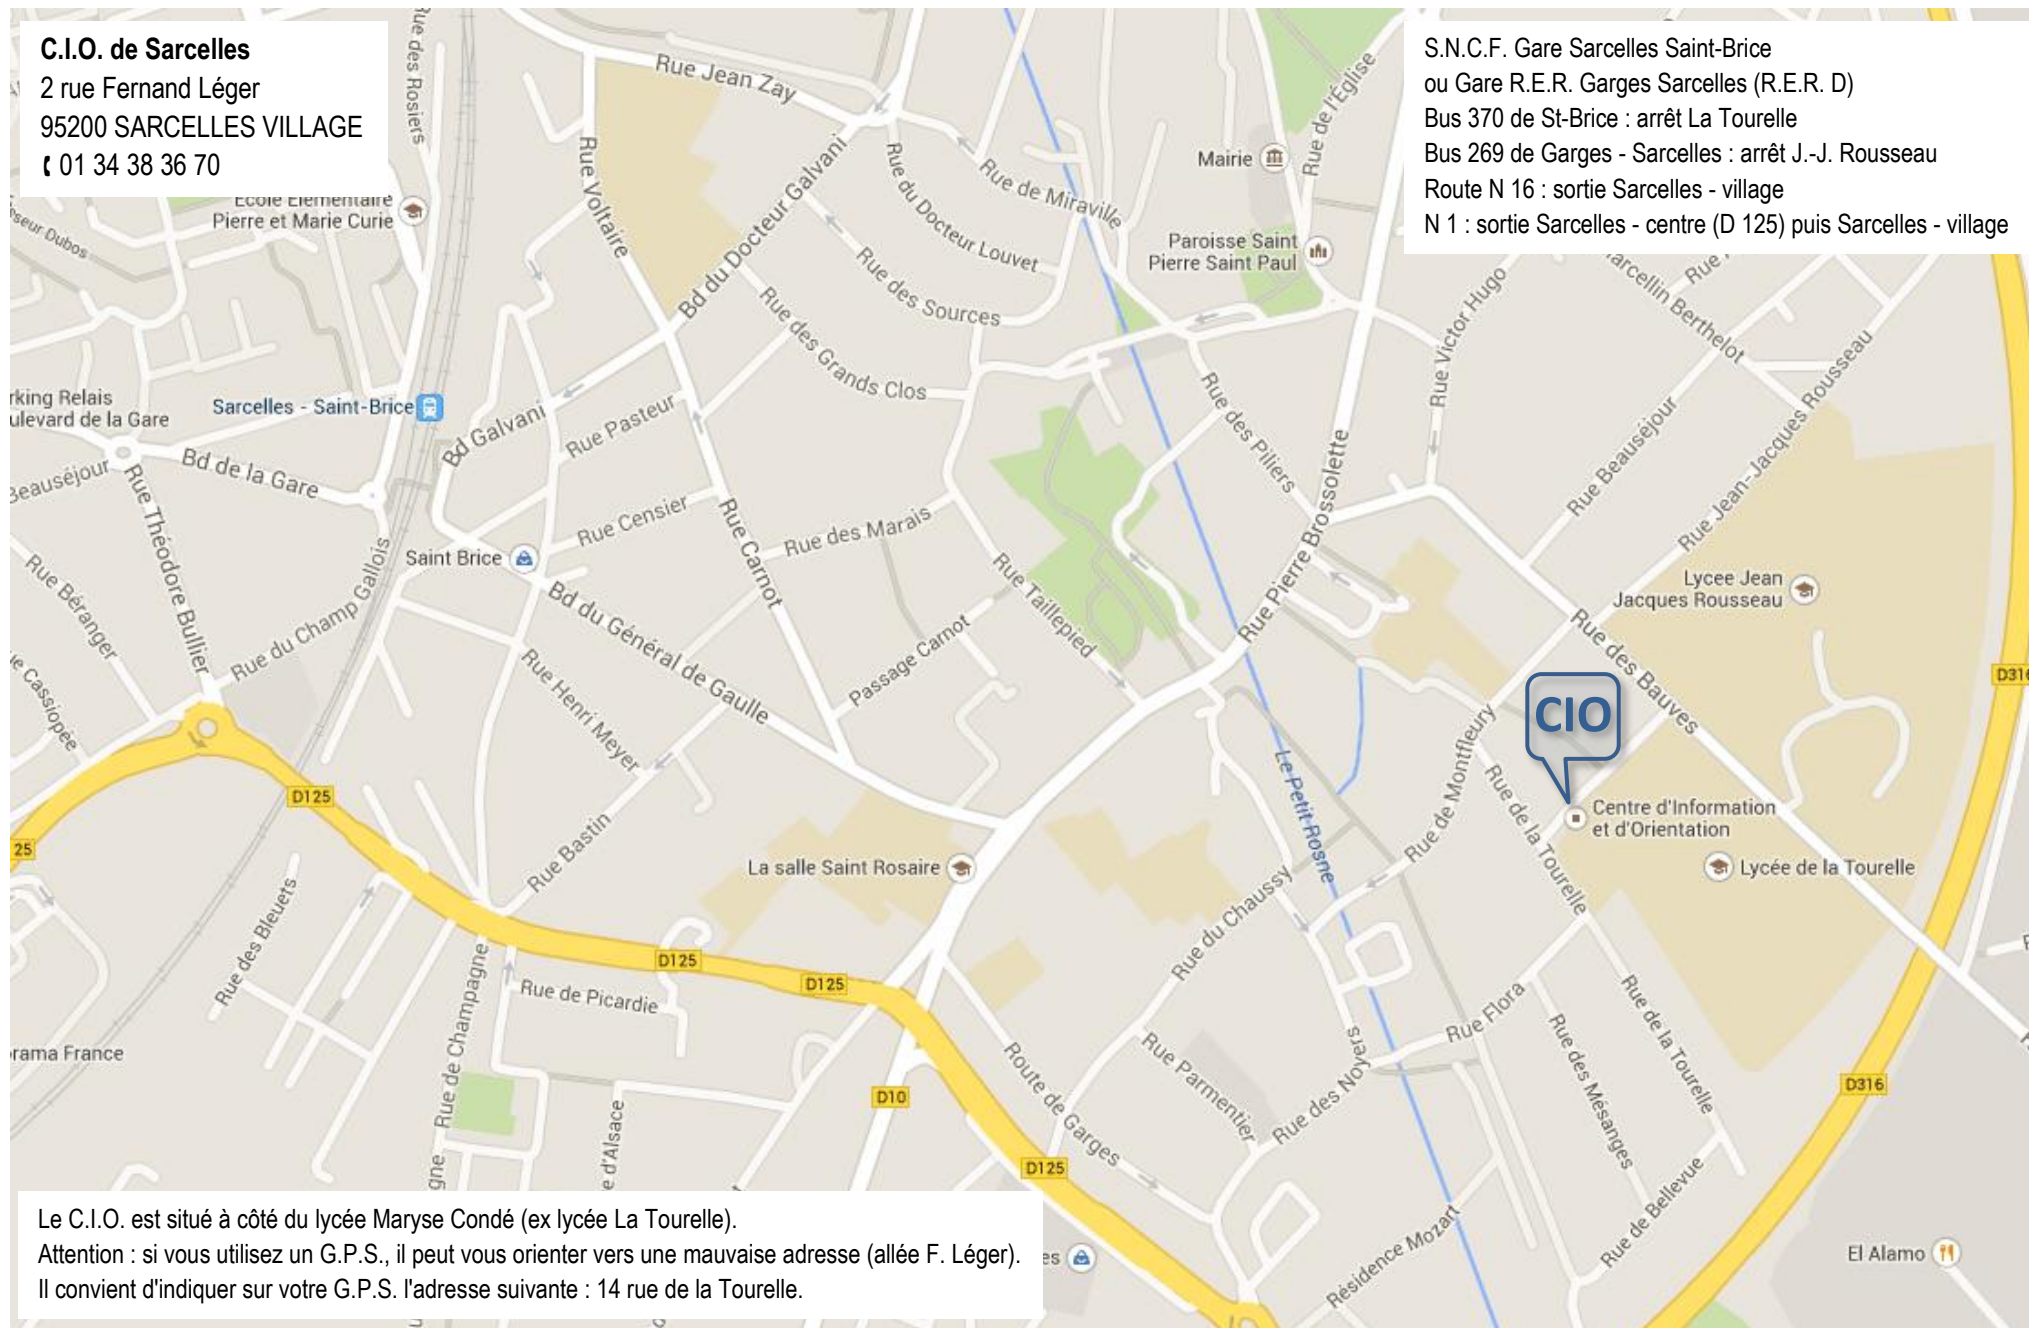

C.I.O. de Sarcelles

2 rue Fernand Léger

95200 SARCELLES VILLAGE

☎ 01 34 38 36 70

S.N.C.F. Gare Sarcelles Saint-Brice
ou Gare R.E.R. Garges Sarcelles (R.E.R. D)

Bus 370 de St-Brice : arrêt La Tourelle

Bus 269 de Garges - Sarcelles : arrêt J.-J. Rousseau

Route N 16 : sortie Sarcelles - village

N 1 : sortie Sarcelles - centre (D 125) puis Sarcelles - village

Le C.I.O. est situé à côté du lycée Maryse Condé (ex lycée La Tourelle).

Attention : si vous utilisez un G.P.S., il peut vous orienter vers une mauvaise adresse (allée F. Léger).

Il convient d'indiquer sur votre G.P.S. l'adresse suivante : 14 rue de la Tourelle.