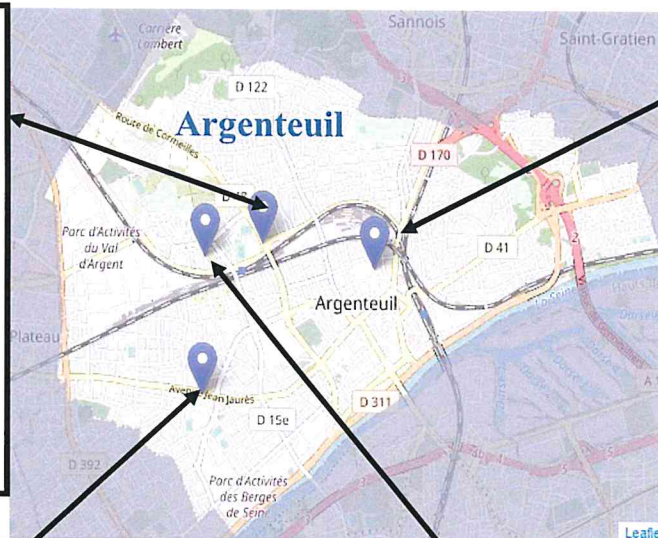

Lycée Julie-Victoire Daubié
9 Rue Louis Massignon
95100 ARGENTEUIL 01 30 76 55 55

2nde Générale et Technologique

- ♦ Section euro : Allemand, Anglais, Espagnol
- ♦ LVB: Allemand, Arabe, Espagnol
- ♦ LVC : Arabe, Italien
- ♦ Options: Arts Plastiques, Latin, Management et Gestion en 2nde GT

Lycée Georges Braque
Lycée des métiers de l'intelligence économique et du management
21 Rue Victor Puiseux
95100 ARGENTEUIL 01 39 96 50 50

2de Pro commune Métiers de la Gestion Administrative, du Transport et de la Logistique GATL