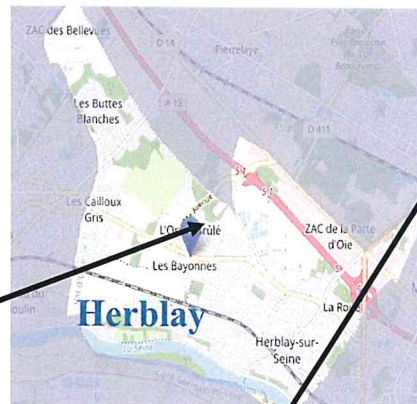

Lycée Montesquieu
165 rue Emile Zola
95220 HERBLAY 01 34 50 71 00

2de Générale et Technologique

- ♦ Section euro : Anglais
- ♦ LVB: Allemand, Espagnol
- ♦ LVC : Arabe, Italien
- ♦ Option : Latin, Théâtre et BIA

Choix en Ière :

- ♦ **BAC Général**
- ♦ **BAC Technologique : STMG**
  Sciences et Technologies du Management et de la Gestion
  Choix en Terminale STMG d'un enseignement spécifique
  MKT : Mercatique (Marketing)
  GF : Gestion et Finances

Lycée Le Corbusier
Lycée des métiers du bâtiment
2 Rue Bloch
95240 CORMEILLES EN PARISIS 01 39 78 48 98

- CAP Interventions en Maintenance Technique des Bâtiments
- CAP Maçon
- CAP Monteur en Installations Sanitaires (en initial ou en alternance)
- CAP Monteur en Installations Thermiques (en initial ou en alternance)
- CAP Peintre Applicateur de Revêtements

2de Pro commune Métiers de l'Agencement, de la Menuiserie et de l'Ameublement AMA

Choix en Ière :

- ♦ BAC Pro Technicien Menuisier Agenceur TMA
- ♦ BAC Pro Technicien de Fabrication Bois et Matériaux Associés TFBMA

2de Pro commune Métiers de la Construction Durable, du Bâtiment et des Travaux Publics CDBTP

Choix en Ière :

- ♦ BAC Pro Aménagement et Finition du Bâtiment AFB
- ♦ BAC Pro Technicien du Bâtiment : Organisation et Réalisation du Gros Œuvre TBORGO
  Section Euro Anglais

2de Pro commune Métiers des Etudes et de la Modélisation Numérique du Bâtiment EMNB

Choix en Ière :

- ♦ BAC Pro Technicien d'Etudes du Bâtiment -
  Option A : Etudes et Economie **TEBEE (rentrée 2023)**
- Option B : Assistant en architecture **TEBAA**
- ♦ BAC Pro Technicien Géomètre-Topographe TGT. *Section Euro Anglais*

2de Pro commune : Métiers des Transitions Numérique et Energétique TNE

Choix en Ière :

- ♦ BAC Pro Installateur en Chauffage, Climatisation et Energies Renouvelables ICCER
- ♦ BAC Pro Maintenance et Efficacité Energétique MEE