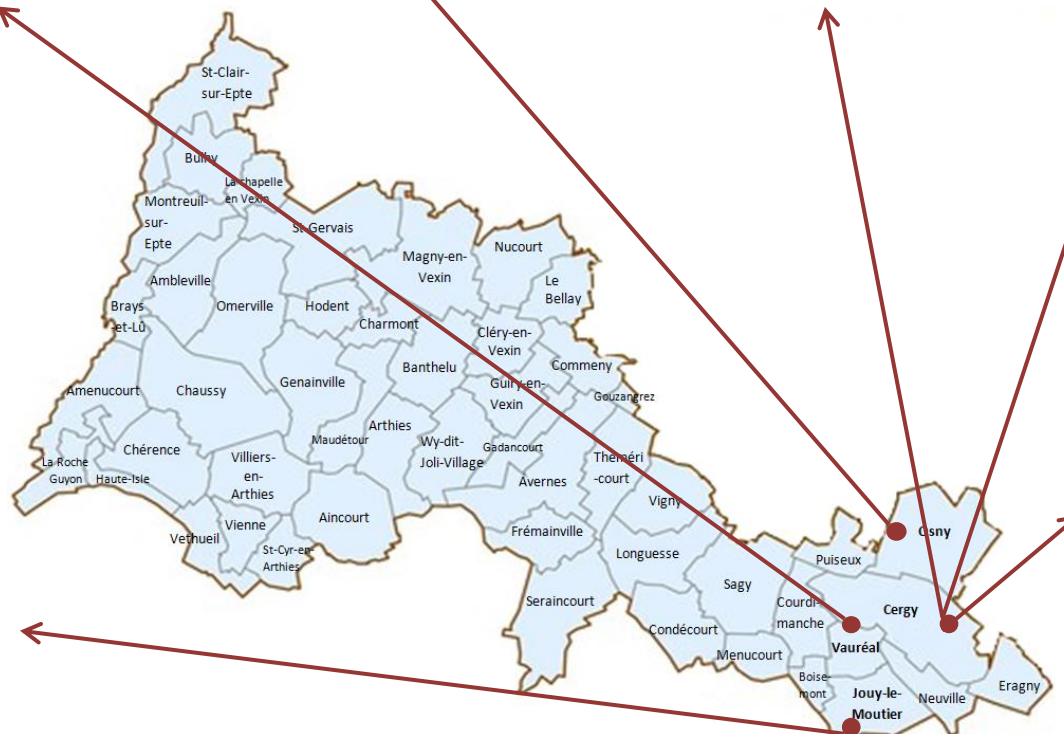

VAUREAL – Lycée Camille Claudel

4 av Federico Garcia Lorca – Tel. 01.34.21.18.93.
www.lyc-claudel-vauréal.ac-versailles.fr

- ✧ **Bac général**
- ✧ **Bac STMG**
  - Mercatique
  - Ressources humaines et communication

LV : Ang, All, Esp

*Portes ouvertes :
Samedi 29 février 2020
de 10h à 17h*

OSNY – Lycée Paul Emile Victor

116 rue de Livilliers – Tel. 01.34.35.14.14.
www.lyc-victor-osny.ac-versailles.fr

- ✧ **Bac général**

LV : Ang, All, Esp

CERGY – Lycée Jules Verne

1 rue Michel Strogoff – Tel. 01.34.32.20.00.
www.lyc-verne-cergy.ac-versailles.fr

- ✧ **Bac général**
  - Sciences économiques et sociales
- ✧ **Bac STI2D**
  - Innovation technologique et écoconception
  - Energies et environnement
  - Systèmes d'information et numérique

LV : Ang, All, Esp
Section européenne espagnol

*Portes ouvertes :
Jeudi 26 mars 2020
de 16h30 à 20h30*

CERGY – Lycée Alfred Kastler

26 av de la Palette – Tel. 01.30.32.47.47.
www.lyc-kastler-cergy.ac-versailles.fr

- ✧ **Bac général**
- ✧ **Bac STMG**
  - Mercatique
  - Ressources humaines et communication

LV : Ang, All, Esp
Section européenne anglais

*Portes ouvertes :
Samedi 7 mars 2020
de 9h à 12h*

JOUY-LE-MOUTIER – Lycée de l'Hautil

1 rue Gabriel Fauré – Tel. 01.34.32.71.71.
www.lyc-hautil-jouy.ac-versailles.fr

- ✧ **Bac général**
- ✧ **Bac STMG**
  - Gestion et Finance
  - Systèmes d'information de gestion

LV : Ang, All, Esp
Section européenne anglais

*Portes ouvertes :
Samedi 7 mars 2020
de 9h à 12h*

CERGY – Lycée Galilée

11 av du Jour – Tel. 01.34.41.74.20.
www.lyc-galilee-cergy.ac-versailles.fr

- ✧ **Bac général**
- ✧ **Bac STI2D**
  - Architecture et construction
  - Systèmes d'information et numérique
  - Energies et environnement
- ✧ **Bac STMG**
  - Gestion et Finance
  - Ressources humaines et communication

LV : Ang, All, Esp, chinois
Section européenne allemand, anglais

*Portes ouvertes :
Samedi 29 février 2020
de 9h à 13h*