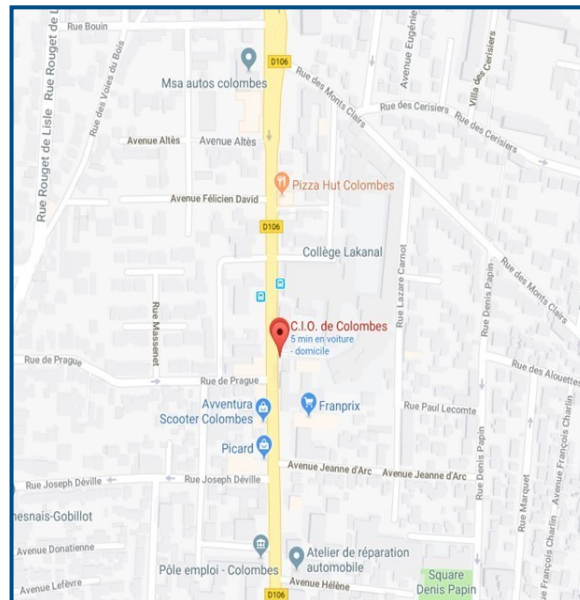

**Le CIO est ouvert pendant les vacances
scolaires** (sauf vacances de Noël).

**Fermeture annuelle mi-juillet et
réouverture fin août**

COMMENT VENIR AU CIO?

**75 avenue Henri Barbusse
922700 Colombes**

**L'entrée se fait par le portillon commun au gymnase
Gustave Bienvenu**

SNCF:

Gares de Colombes ou des Vallées

BUS:

167 (Arrêt Mairie de Colombes)

378 (Arrêt Mairie de Colombes)

164 (Arrêt Prague)

176 Arrêt Ostyn)

Le Centre d'Information et d'Orientation