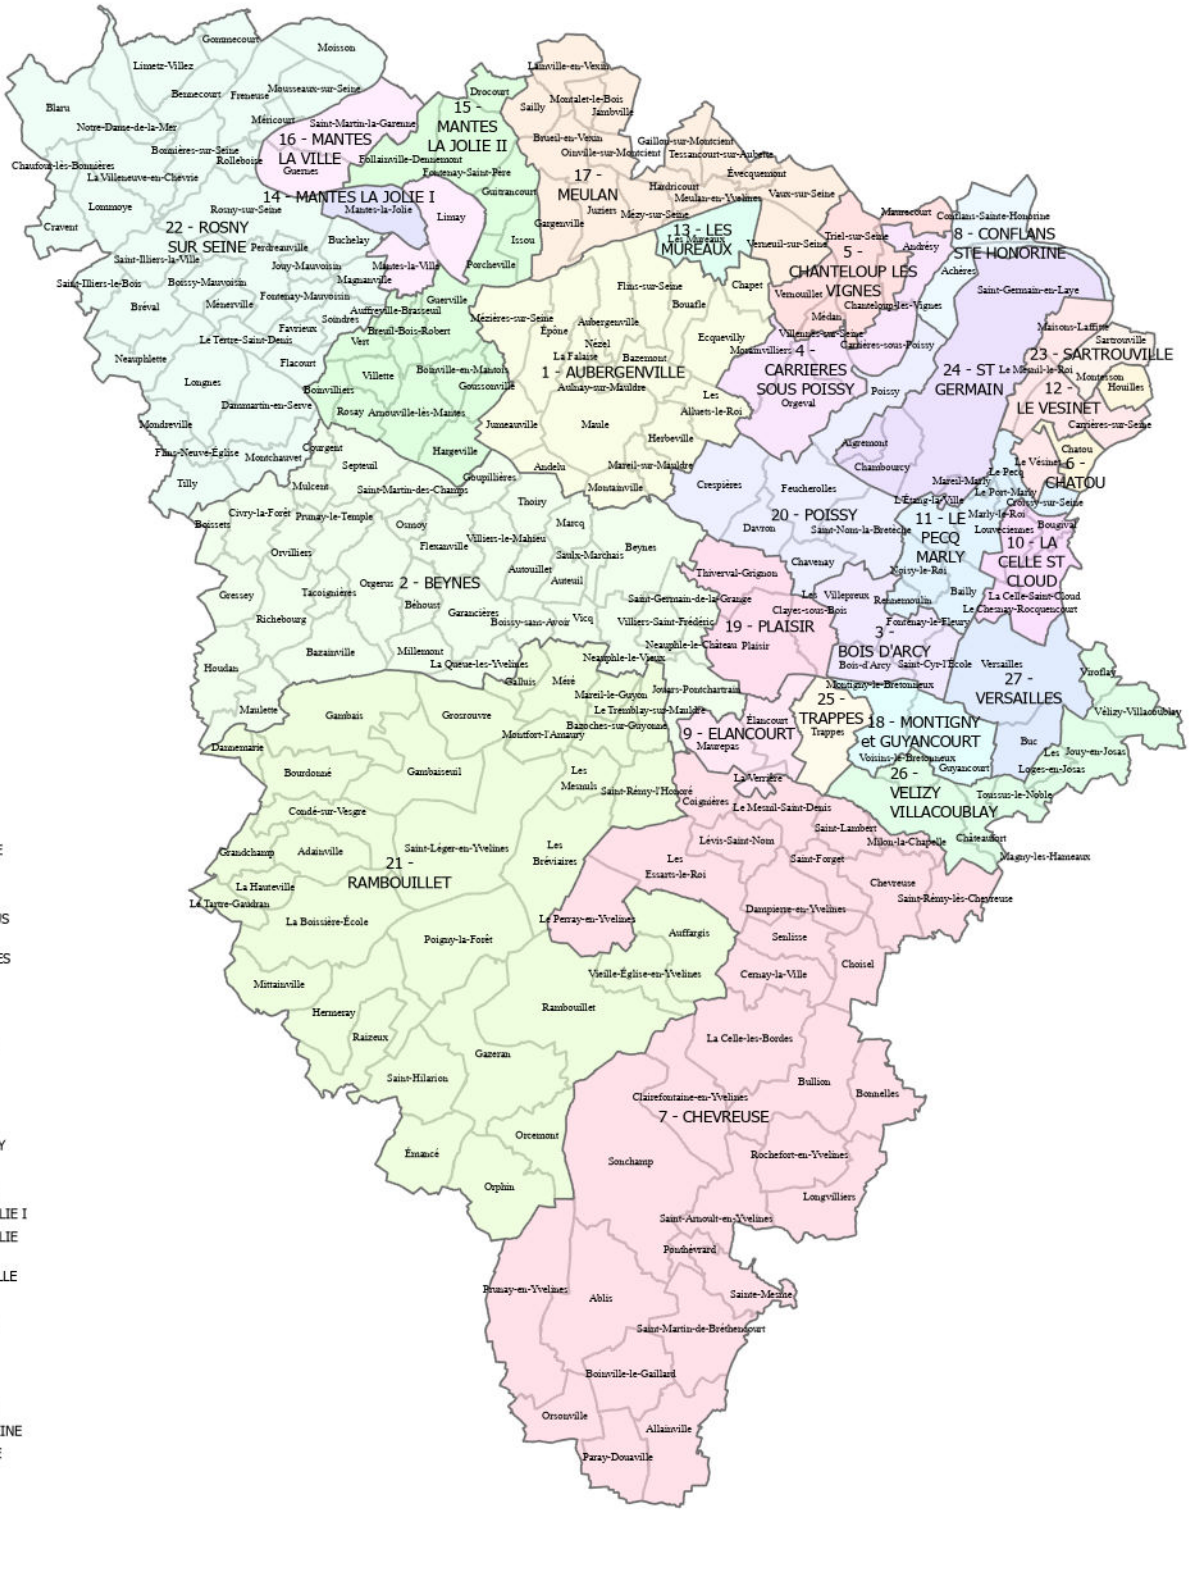

CIRCONSCRIPTIONS DU 1ER DEGRE

RENTREE SCOLAIRE 2024

MN

5

Kilomètres

Heure actuelle : 12/06/2024 15:06

Utilisateur : vrenoir