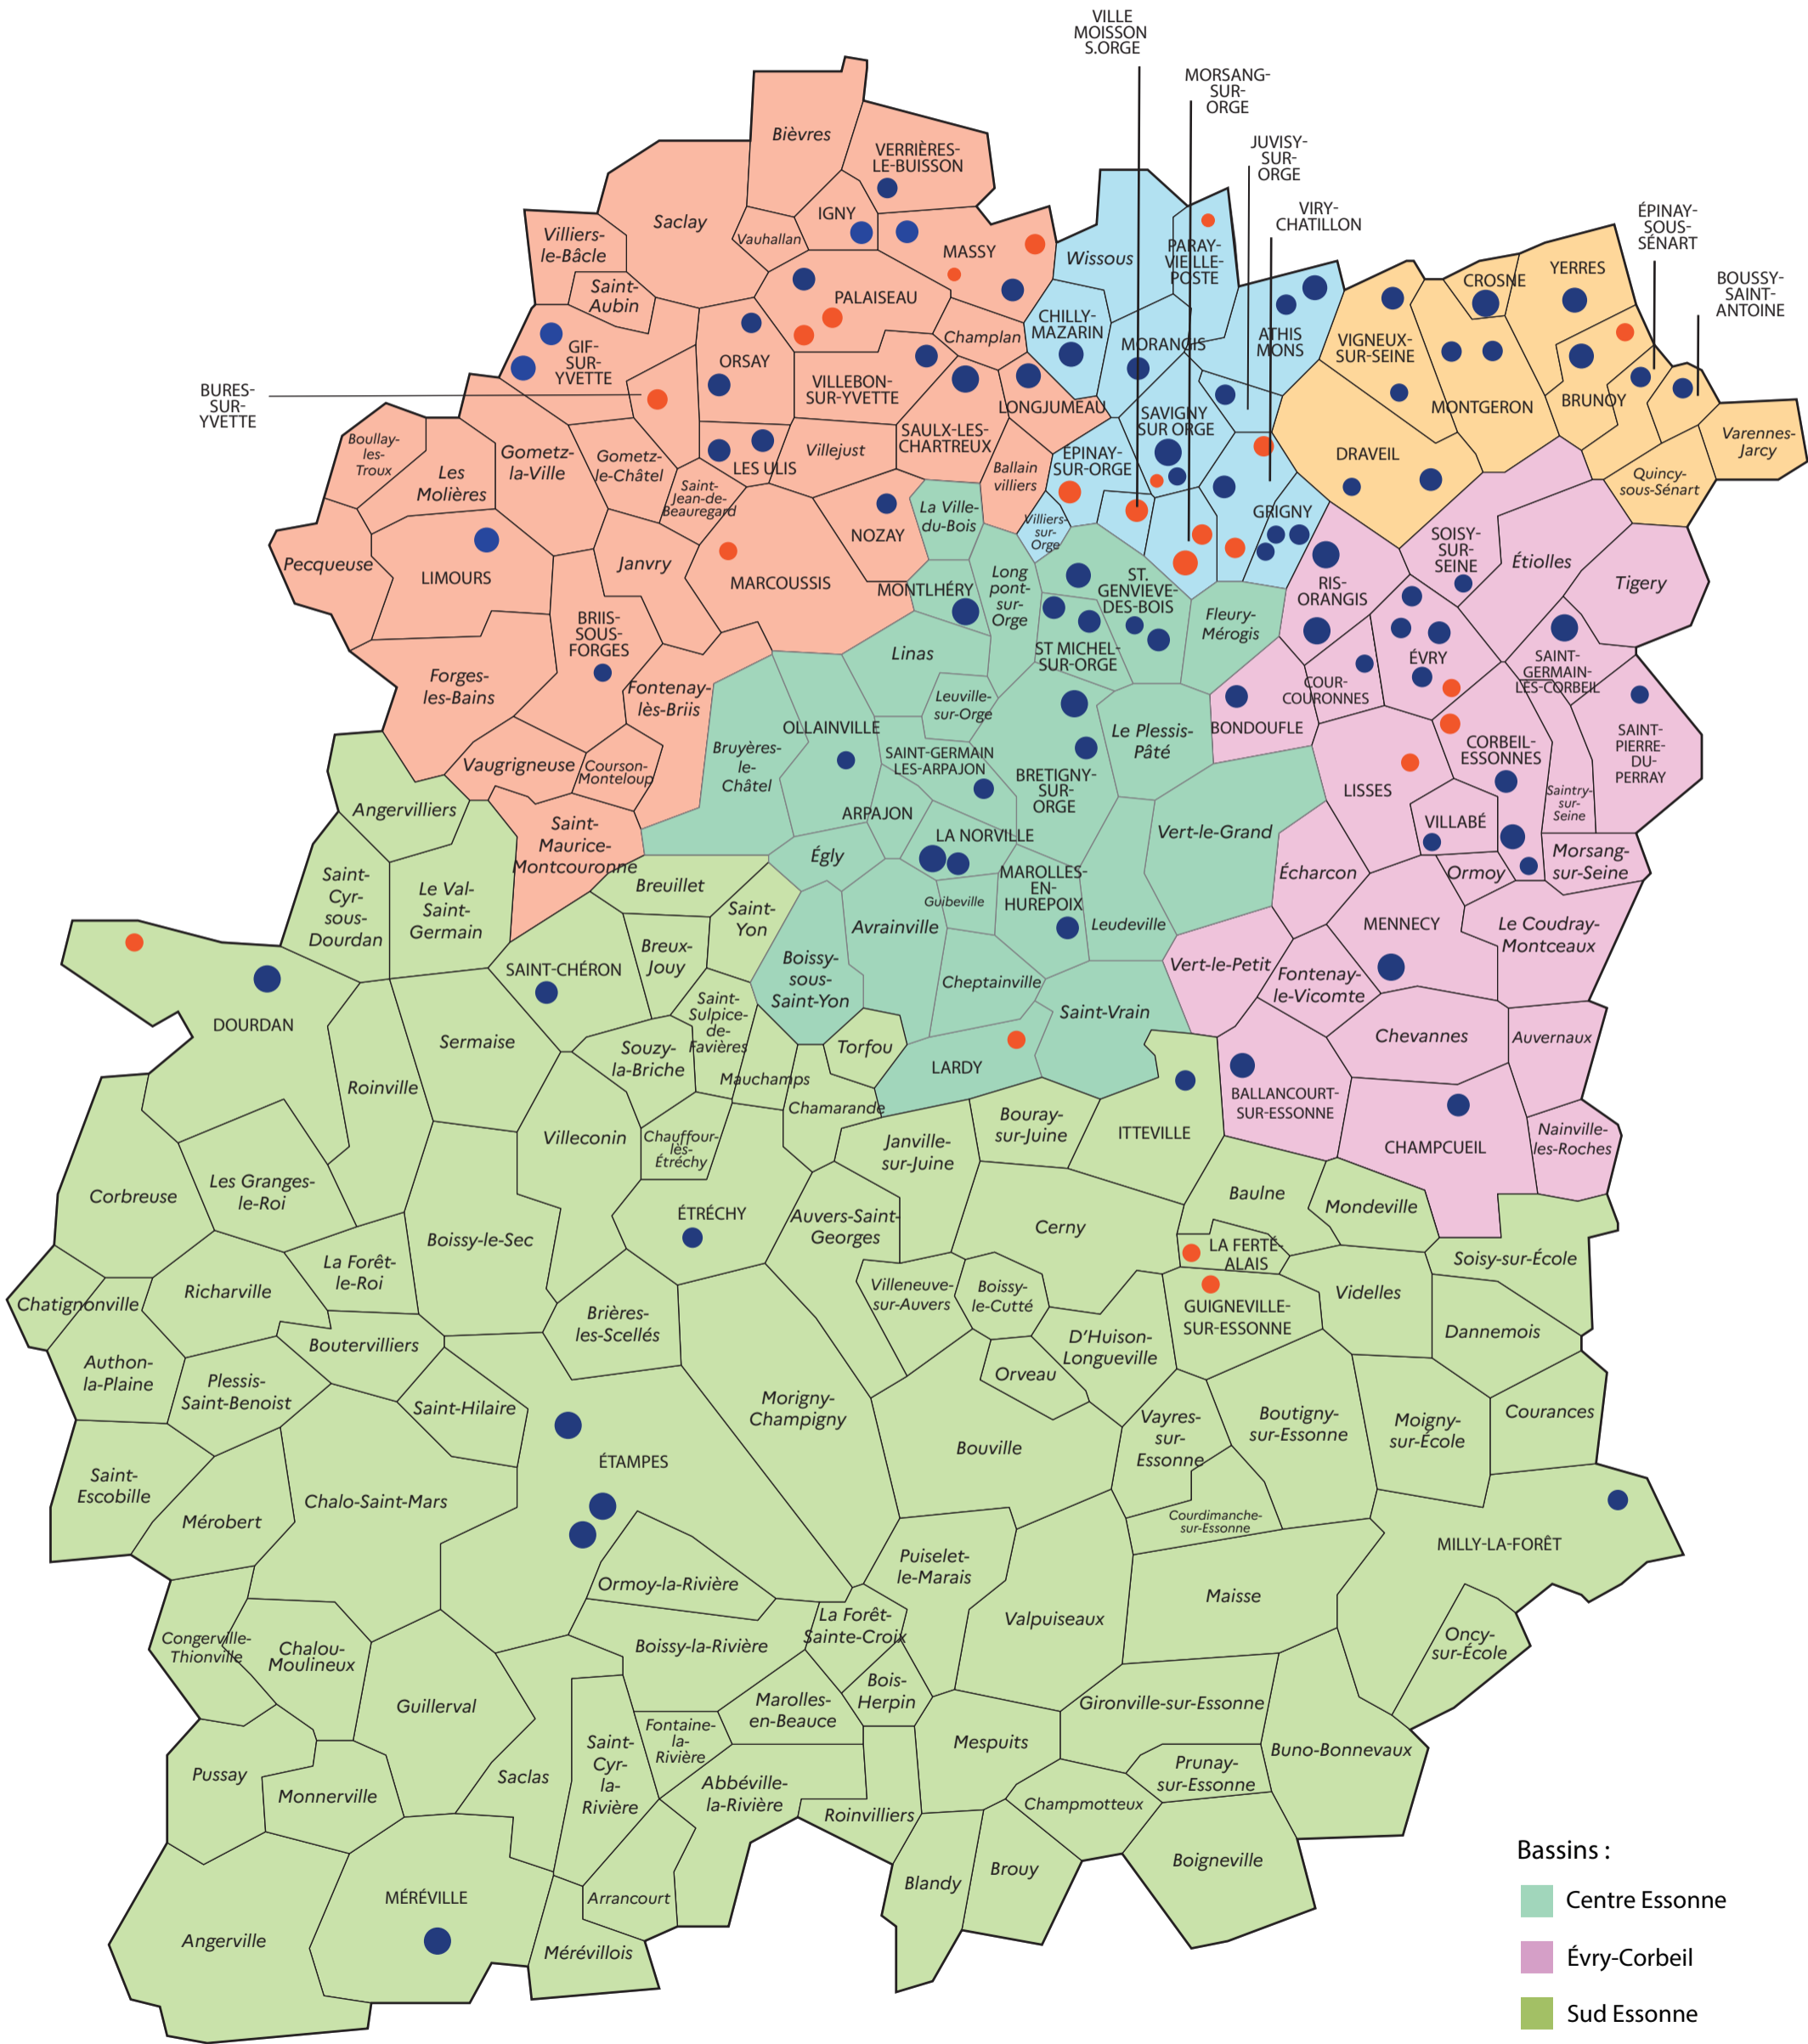

# Département de l'Essonne

## Collèges

- Collège ( de 500 à 1000 élèves)
- Collège (moins de 500 élèves)

- Bassins :**
- Centre Essonne
  - Évry-Corbeil
  - Sud Essonne
  - Massy
  - Montgeron
  - Savigny